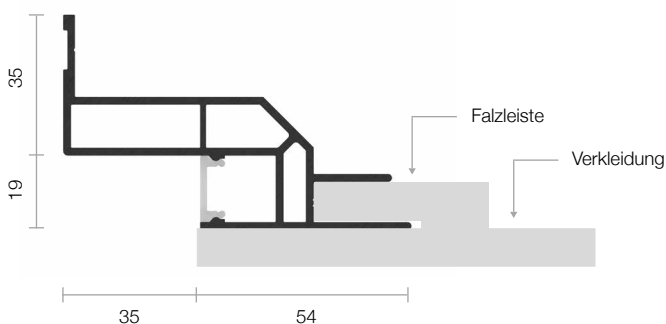

Technische Zeichnung

Lichtvoute Backlight

Lichtvoute Downlight