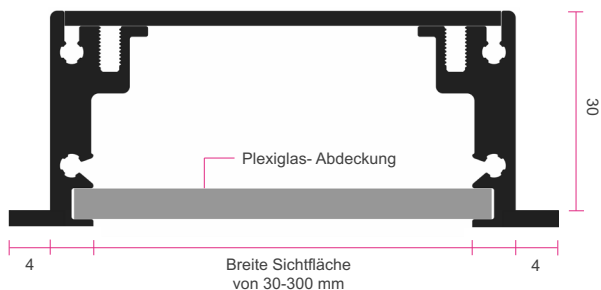

In den Höhen 30 & 60 mm! Breite individuell ab 30 mm!

Profil für die individuelle Erstellung von Lichtlinien

- 1 Gehäuse Profil
- 2 Gehäuse Deckel
- 3 LED- Beleuchtung
- 4 Plexiglas- Abdeckung

Lichtlinien Profil Individual Version Einbau

Zum Einbau in Wänden und Decken

Technische Daten Profil

Variante Profil	Einbau oder Anbau
Oberfläche	Blank I Eloxiert I Beschichtet
Breite Sichtfläche	Individuell von 30-300 mm
Material	Aluminium, EN AW 6060 T 66
Abmessung	Höhe: 30 & 60 mm I Breite: Individuell
Gewicht	Ab 650 Gramm/Meter
Länge	1.900 mm I 3.800 mm I 5.700 mm

Zubehör

- + Innen- und Außenecke 90 & 45 Grad
- + Eck- und Längsverbinder
- + Kunststoff- Abdeckung für LED- Beleuchtung
- + LED- Beleuchtung

Lichtlinien Profil Individual Version Anbau

Zum Einbau in Wänden und Decken