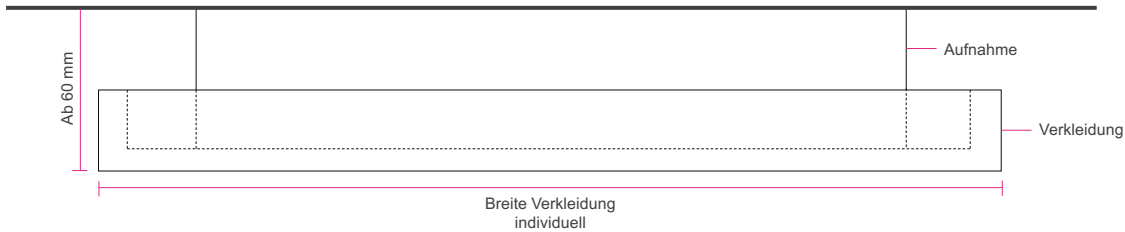

Alle Größen & Formen! Einfache und schnelle Montage!

System für die individuelle Erstellung von Decken Formteilen und Deckensegel

- 1 Aufnahme
- 2 Falzleiste
- 3 Verkleidung
- 4 LED- Beleuchtung

Decken Formteil

Mit umlaufenden Lichtkanal Backlight

Technische Daten

Variante	Version Backlight I Frontlight I Individuell
Oberfläche	Grundierfolie in Farbe weiß
Material	MDF I Multiplex
Abmessung	Individuell

LED- Beleuchtung

Senkrechte Montage an der Innenseite der Verkleidung