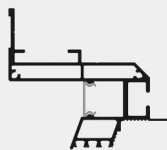

Schattenfugenprofil Standard

Schattenfugenprofil Standard Pro

Schattenfugenprofil Vario

Schattenfugenprofil Individual

Schattenfugenprofil Individual Pro

Schattenfugenprofil Universal Pro

Universalprofil

Sockelprofil

Profil für schwebende Flächen

Lichtlinien Profil Standard

Lichtlinien Profil Individual

Flächenbündige
Linearbeleuchtung

Pendelleuchte

Profil für Lichtvouten

Lichtvouten System

Formteile & Deckensegel

Lichtlinien Profil für
Pflastersteine

Lichtlinien Profil für
Terrassenplatten