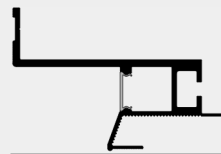

Schattenfugenprofil Standard

Schattenfugenprofil Standard Pro

Schattenfugenprofil Vario

Schattenfugenprofil Individual

Schattenfugenprofil Individual Pro

Schattenfugenprofil Universal Pro

Universalprofil

Sockelprofil

Profil für schwebende Flächen

Lichtlinien Profil Standard

Lichtlinien Profil Individual

Flächenbündige
Linearbeleuchtung

Pendelleuchte

Profil für Lichtvouten

Lichtvouten System

Formteile & Deckensegel

Lichtlinien Profil für
Pflastersteine

Lichtlinien Profil für
Terrassenplatten