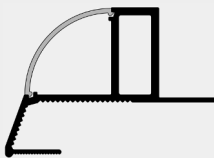

Die Systeme im

Überblick

www.lunox-system.de

Schattenfugenprofil Standard

Schattenfugenprofil Vario

Schattenfugenprofil Individual

Universalprofil

Sockelprofil

Profil für schwebende Flächen

Lichtlinien Profil Standard

Lichtlinien Profil Individual

Flächenbündige Linearbeleuchtung

Pendelleuchte

Profil für Lichtvouten

Lichtvouten System

Formteile & Deckensegel