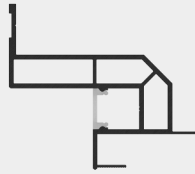

Die Systeme im

Überblick

www.lunox-system.de

Schattenfugenprofil Standard

Schattenfugenprofil Vario

Schattenfugenprofil Individual

Universalprofil

Sockelprofil

Profil für schwebende Flächen

Lichtlinien Profil Standard

Lichtlinien Profil Individual

Flächenbündige Linearbeleuchtung

Pendelleuchte

Profil für Lichtvouten

Lichtvouten System

Formteile & Deckensegel