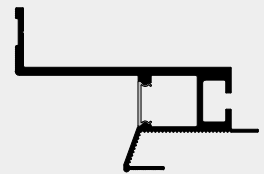

Die Systeme im

Überblick

www.lunox-system.de

Schattenfugenprofil Standard

Schattenfugenprofil Vario

Schattenfugenprofil Individual

Universalprofil

Sockelprofil

Profil für schwebende Flächen

Lichtlinien Profil Standard

Lichtlinien Profil Individual

Flächenbündige Linearbeleuchtung

Pendelleuchte

Profil für Lichtvouten

Lichtvouten System

Formteile & Deckensegel